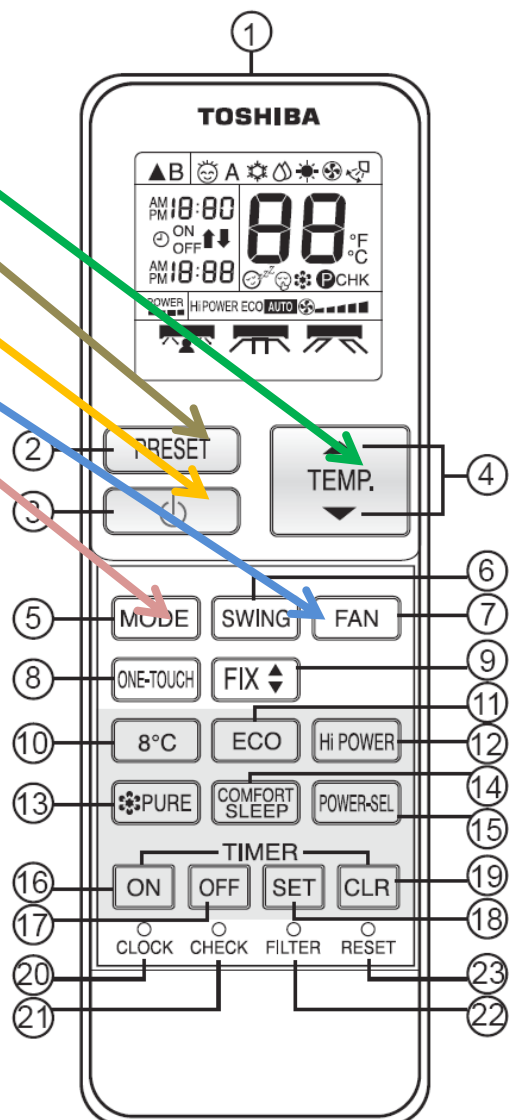

# Basis bruksanvisning fjernstyring Toshiba Polar

## Funksjoner

5 **MODE:**

Autodrift= A

Kjøling= Snøsymbol

Varme = Solsymbol over

Viftehastighet

4 **TEMP:** Stille temperatur opp og ned

2 **PRESET:** Favorittinnstilling (kort trykk)

3 **Skrue av og på varmepumpe**

7 **Viftehastighet:** bør stå på AUTO

5 **MODE:** Bør stå på varme (solsymbol)

**STRYN ENØK AS**  
ALF TERJE GLOMNES  
MOB. 908 31813

---

**TINGGT. 3**      **6783 STRYN**

MOB. 921 40704      POST@SENOK.NO  
WWW.SENOK.NO      ORG. 916 829 981