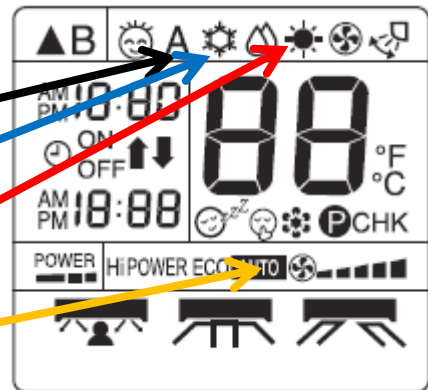

## Funksjoner

5 **MODE:**

Autodrift= A

Kjøling= Snøsymbol

Varme = Solsymbol over

Viftehastighet

4 **TEMP:** Stille temperatur opp og ned

2 **PRESET:** Favorittinnstilling (kort trykk)